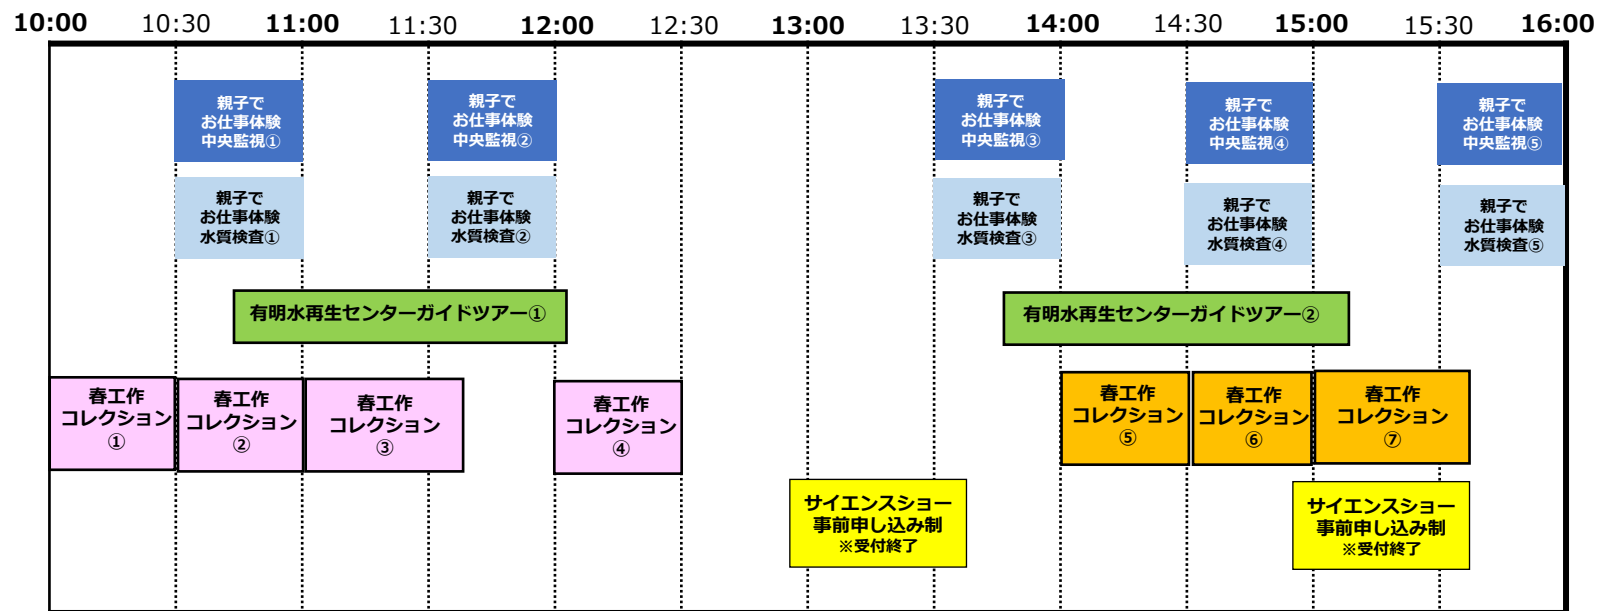

3月24日（日） 春休みスペシャルイベント タイムスケジュール

※「虹の下水道ミッション！」は9：30～16：30まで